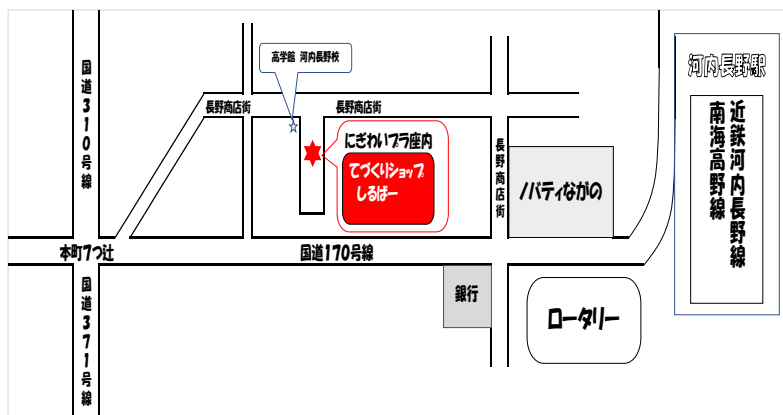

## にぎわいプラ座に移転

# リニューアル! オープン!

★営業時間：月・水・金曜日(祝日除く)

土曜日は、にぎわいプラ座イベント開催日のみ

## 午前10時～午後3時

★場 所：にぎわいプラ座内

河内長野市本町1-1番8号  
長野駅前商店街